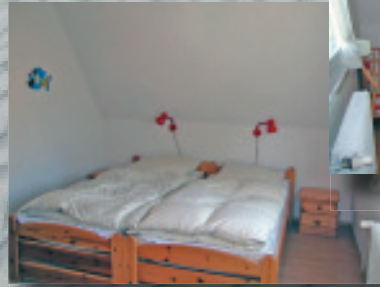

Das Wohn-Ess-Zimmer

Die Schlafzimmer

Die Terasse, der Stellplatz

Die Bäder

Die Küche

Einige Ausstattungsmerkmale

Großzügiger Wohn-Ess-Bereich, SAT-TV, CD-Radio, Küche mit Essegelegenheit, Spülmaschine, Mikrowelle, Dunstabzug, Kühlschrank, Geschirr, zwei Schlafzimmer, Kinderbett, Bad unten mit Dusche, Terasse, Garten, Gartenmöbel, Grill, Gaszentralheizung, Abstellraum, Waschmaschine... Auf Wunsch wird Wäsche zur Verfügung gestellt.