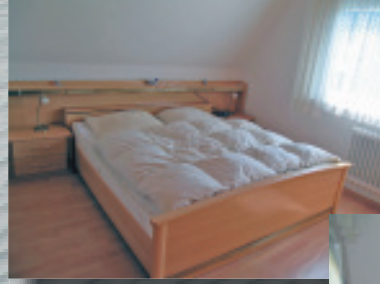

Das Wohn-Ess-Zimmer

Die Schlafzimmer

Die Terasse, der Stellplatz

Die Bäder

Die Küche

Einige Ausstattungsmerkmale

Großzügiger Wohn-Ess-Bereich, SAT-TV, CD-Radio, Küche mit Essegelegenheit, Spülmaschine, Mikrowelle, Dunstabzug, Kühlschrank, Geschirr, zwei Schlafzimmer, Kinderbett, Bad unten mit Dusche, Terasse, Garten, Gartenmöbel, Grill, Gaszentralheizung, Abstellraum, Waschmaschine... Auf Wunsch wird Wäsche zur Verfügung gestellt.